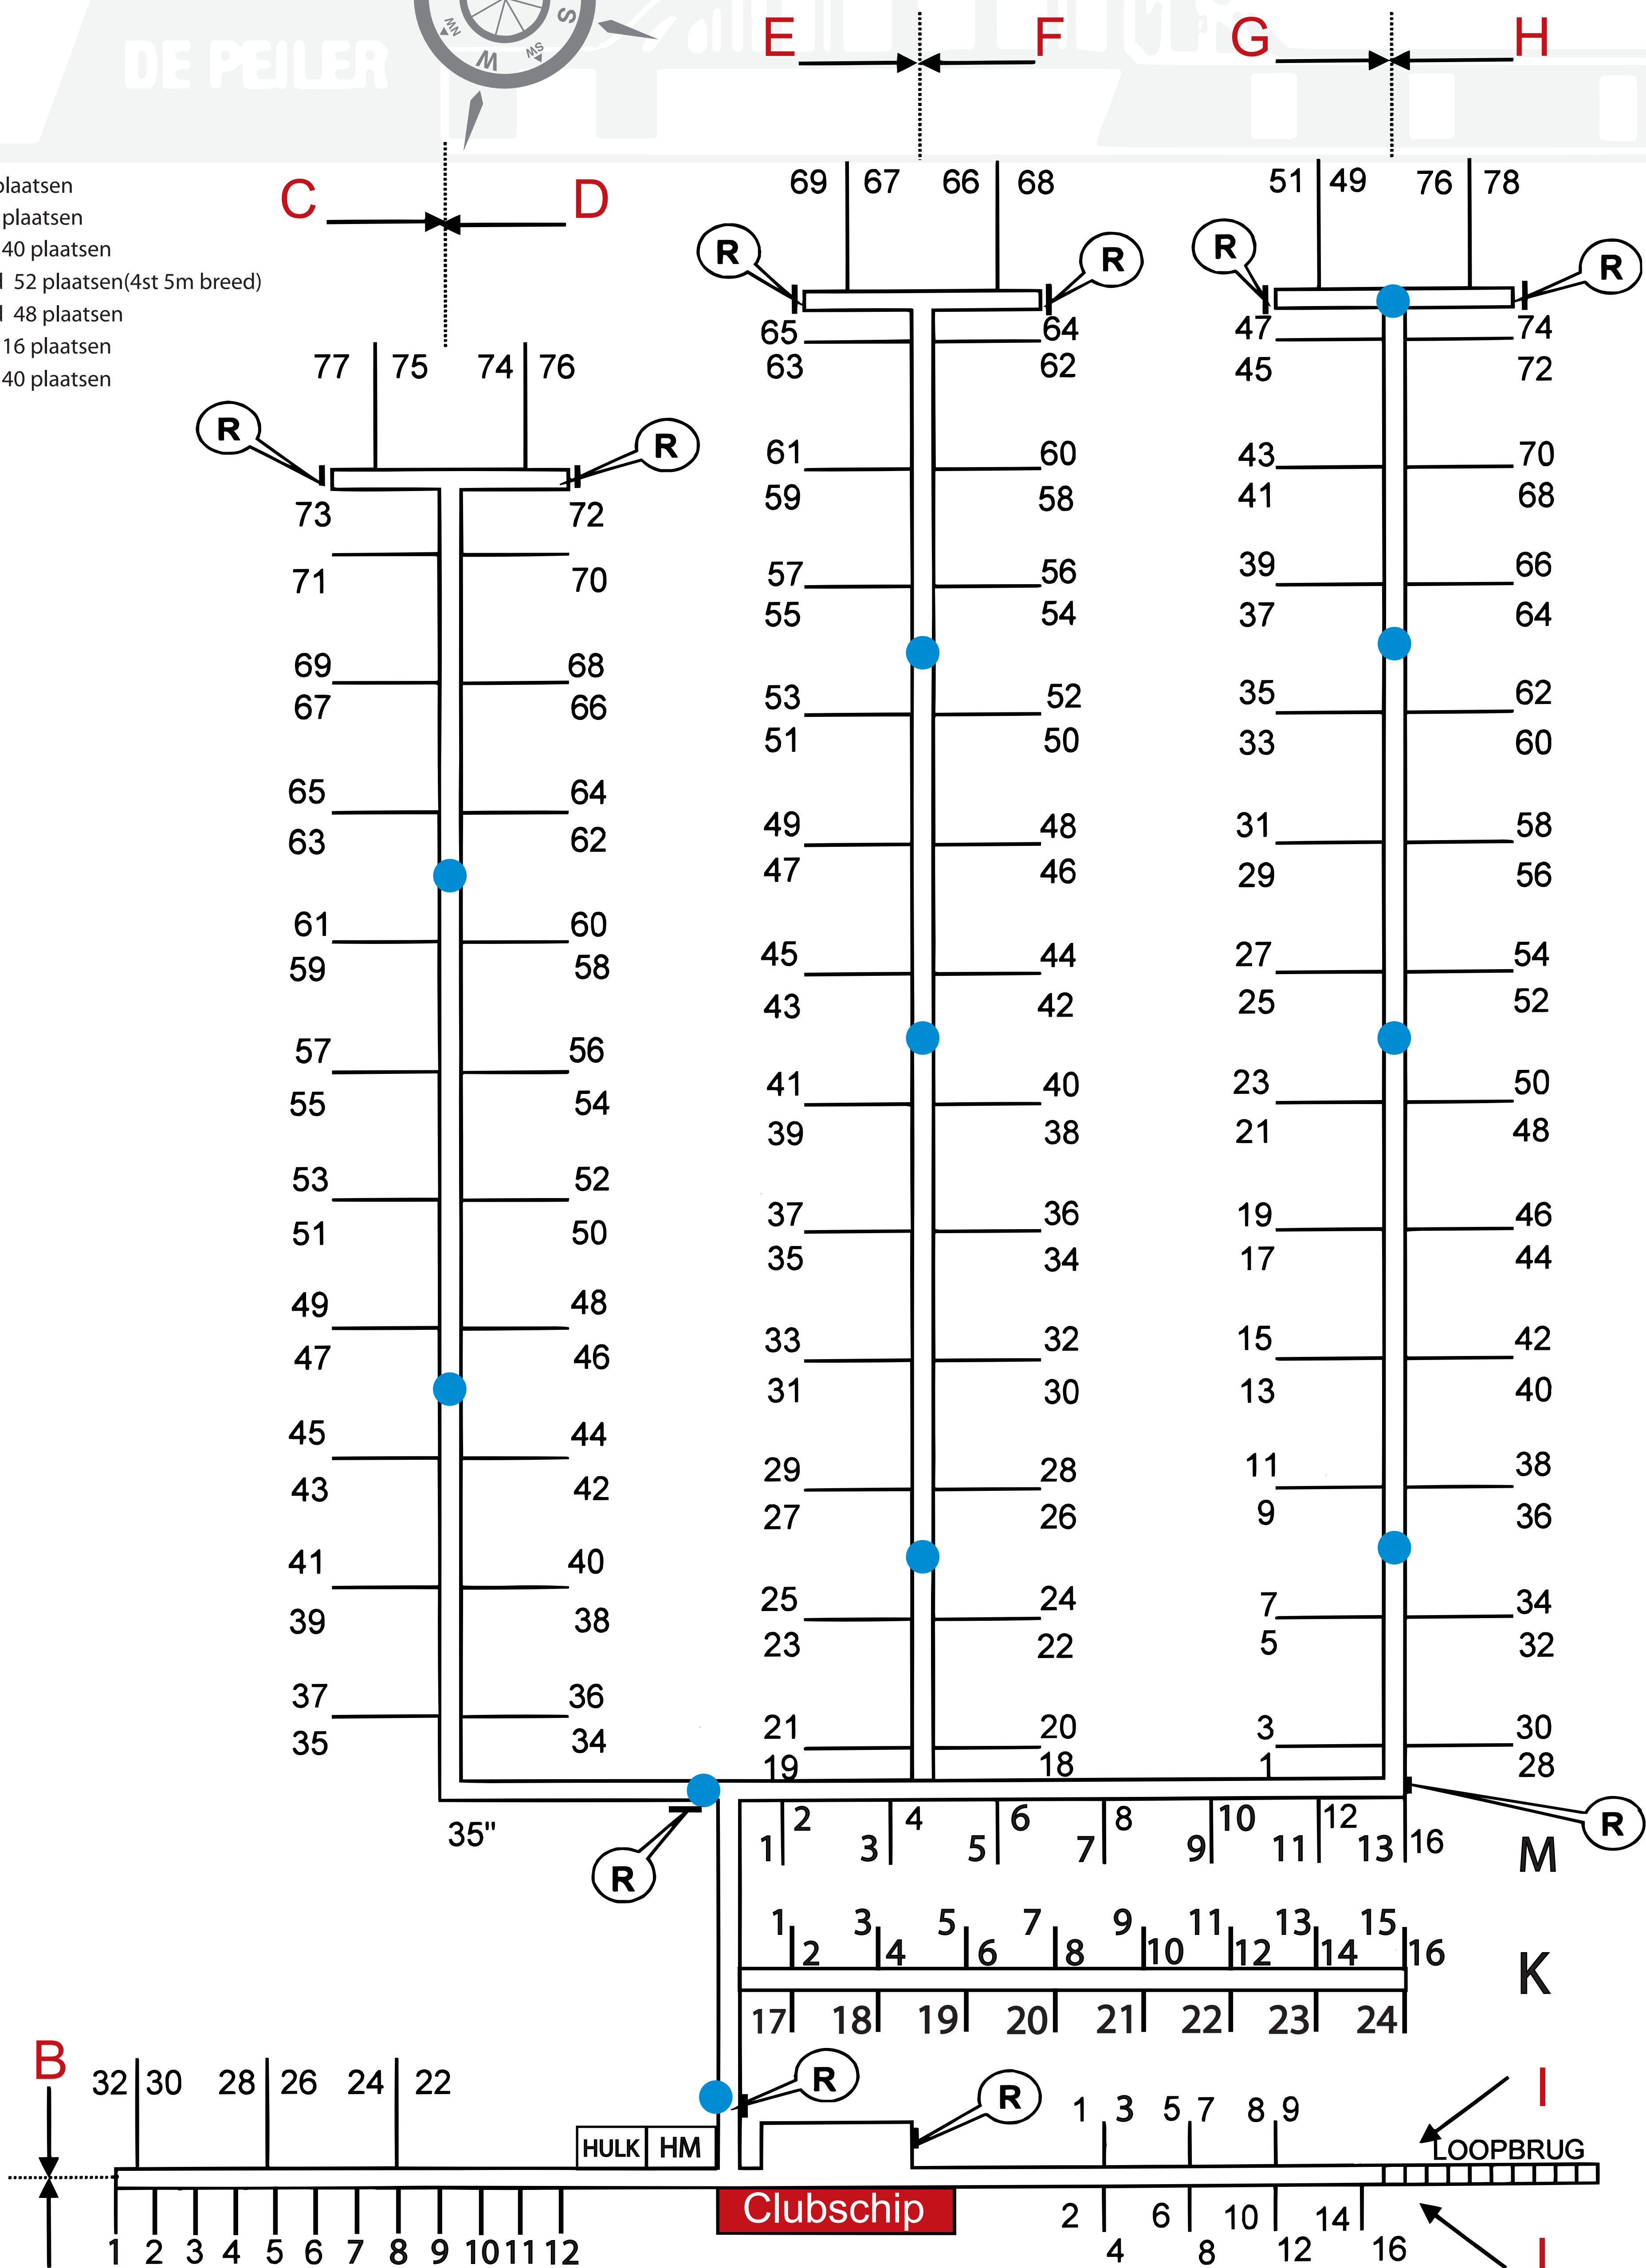

Steigerindeling WSV de Peiler

watersportvereniging
DE PEILER

- A = vis/roeiboot 10 plaatsen
- B = max 5m breed 6 plaatsen
- C/D = max 4,7m breed 40 plaatsen
- E/F = max 4,15m breed 52 plaatsen(4st 5m breed)
- G/H = max 4,15m breed 48 plaatsen
- I = max 3,2m breed 16 plaatsen
- K/M = max 3,2m breed 40 plaatsen
- = watertappunt

R = reddingstrap